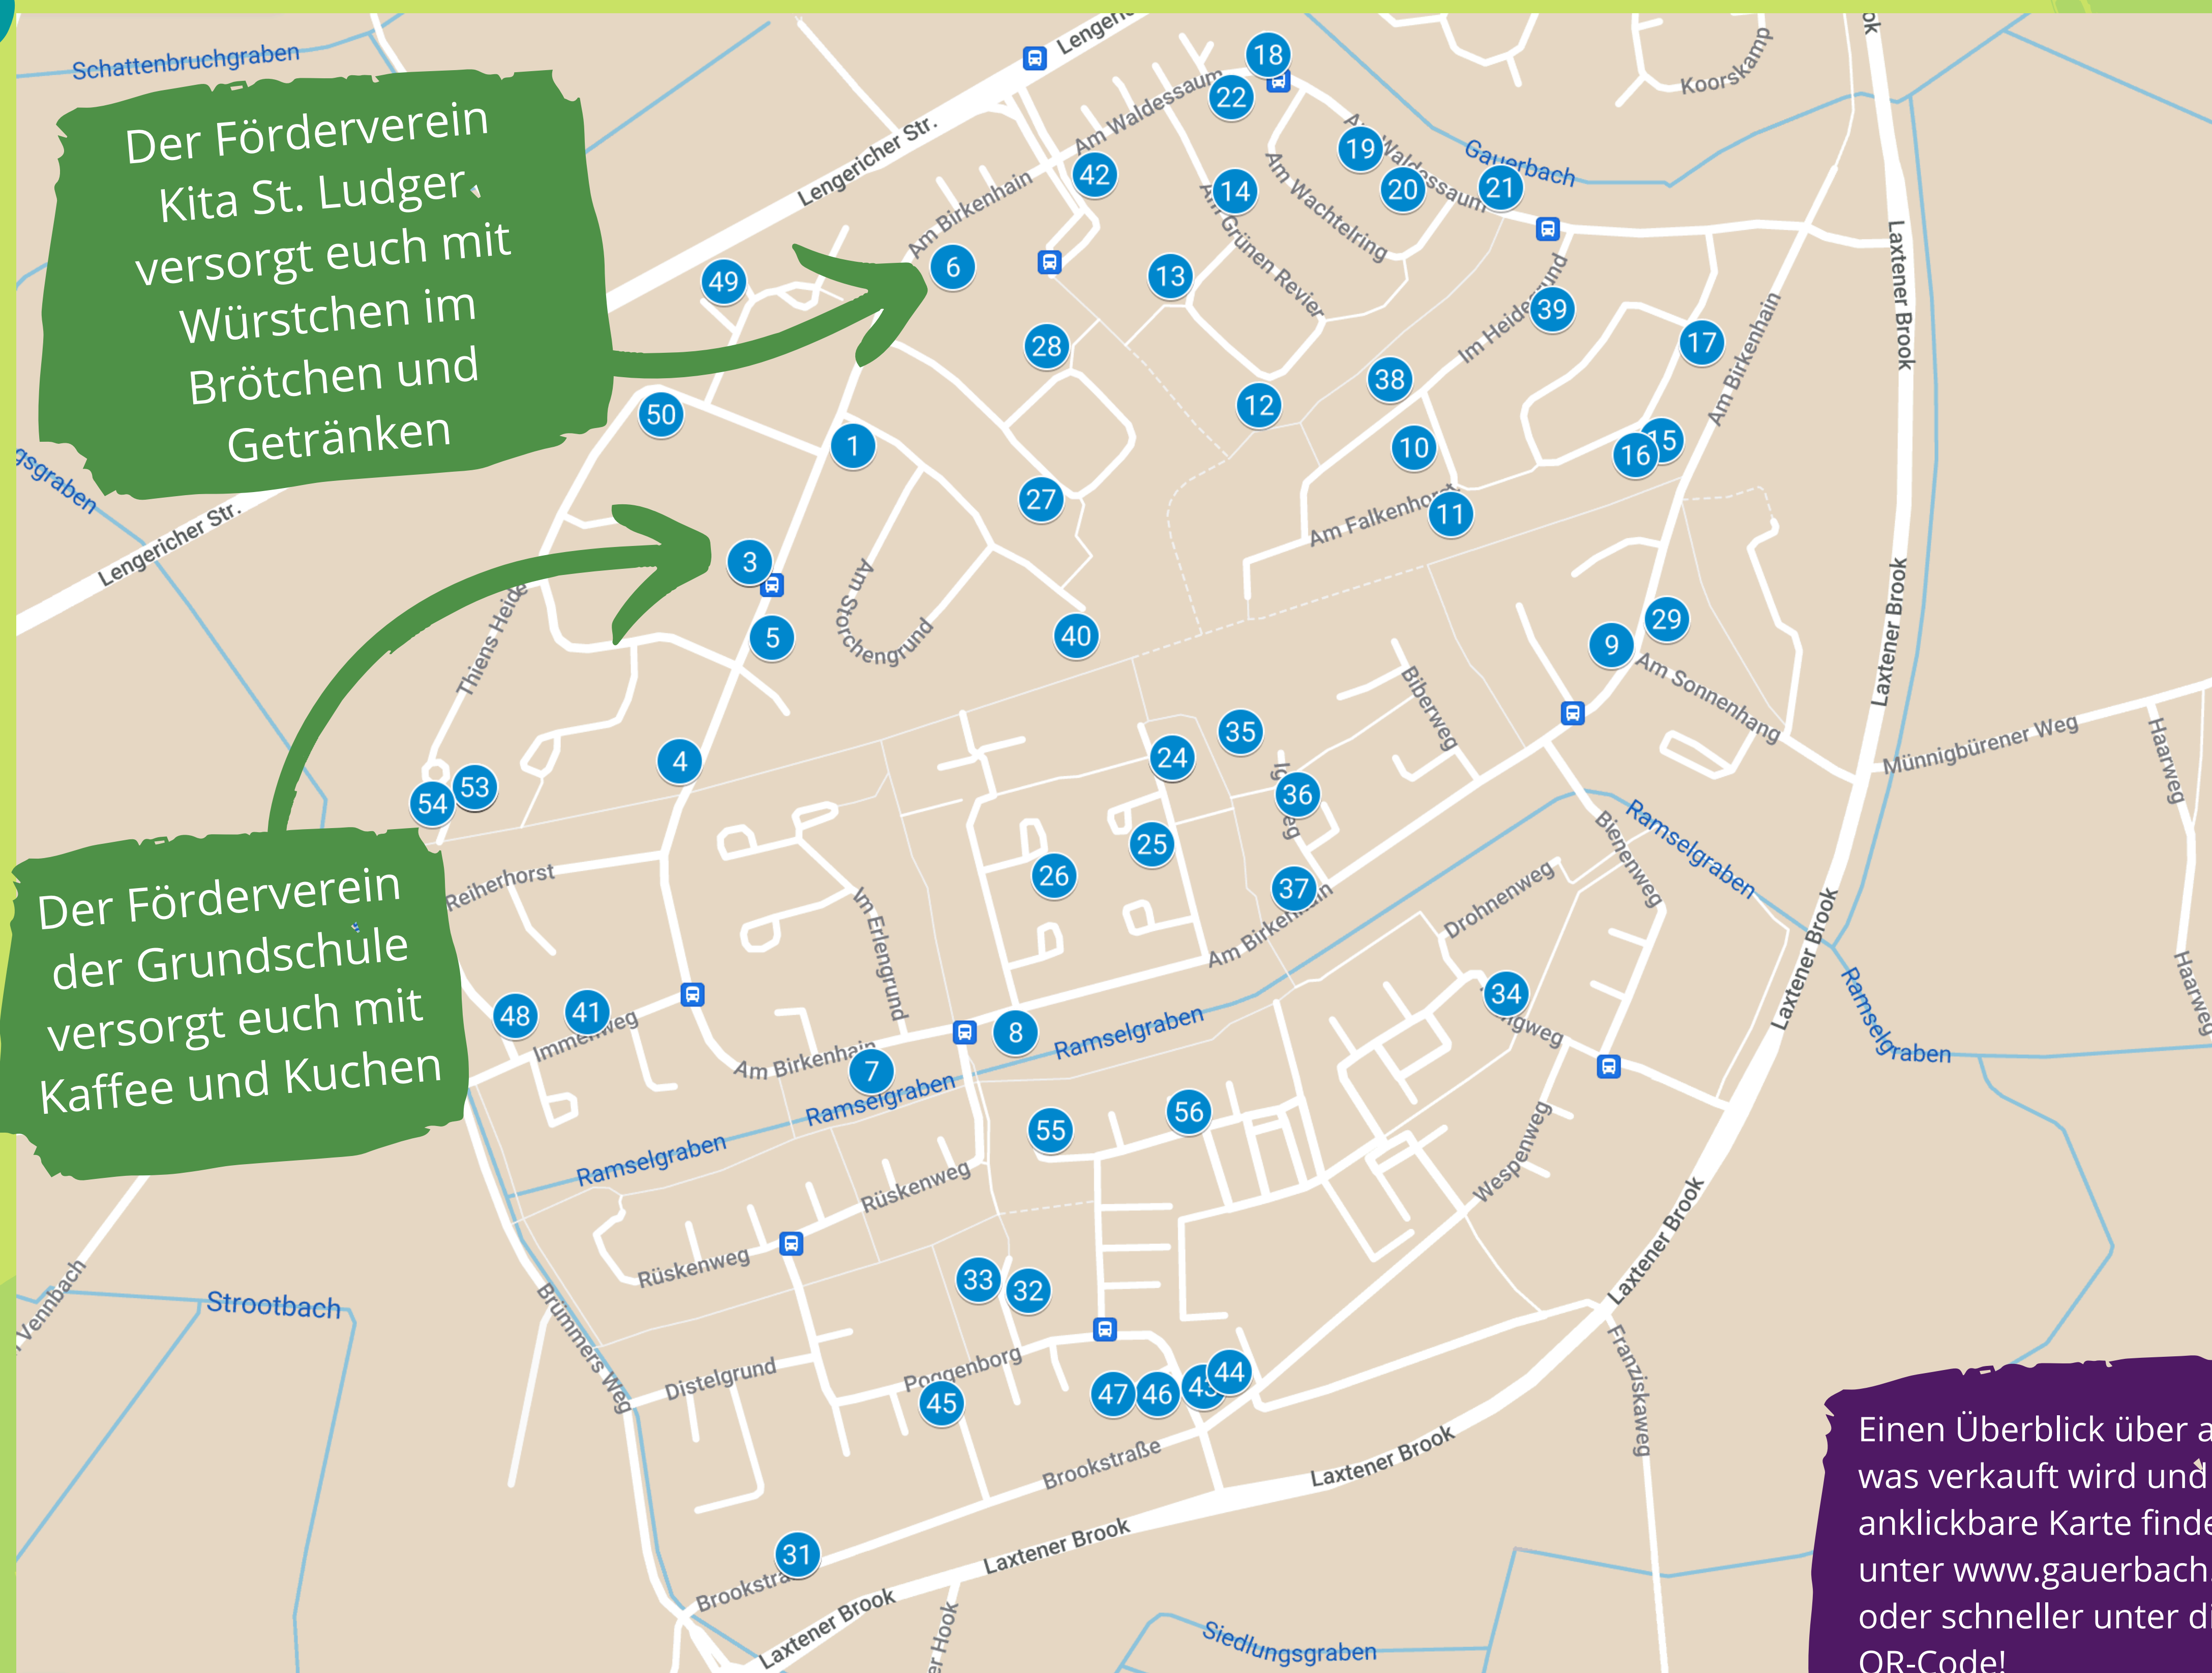

GAUERBACHER HAUS-FLOHMARKT

SONNTAG, 9. JUNI
VON 13.00 - 17.00 UHR

Der Förderverein
Kita St. Ludger,
versorgt euch mit
Würstchen im
Brötchen und
Getränken

Der Förderverein
der Grundschule
versorgt euch mit
Kaffee und Kuchen

- | | |
|------------------------|---------------------|
| 1 Am Birkenhain 12 | 29 Birkenhain 60 |
| 2 Am Birkenhain 19a | 30 Brookstrasse 6 |
| 3 Am Birkenhain 19a | 31 Brookstraße 6 |
| 4 Am Birkenhain 25 | 32 Flöttenwiske 3 |
| 5 Am Birkenhain 26 | 33 Flöttenwiske 6 |
| 6 Am Birkenhain 2a | 34 Honigweg 7 |
| 7 Am Birkenhain 35 | 35 Igelweg 16 |
| 8 Am Birkenhain 38 | 36 Igelweg 6b |
| 9 Am Birkenhain 58a | 37 Igelweg 8 |
| 10 Am Falkenhorst 1 | 38 Im Heidegrund 11 |
| 11 Am Falkenhorst 10 | 39 Im Heidegrund 4 |
| 12 Am grünen Revier 26 | 40 Im Rehwinkel 5 |
| 13 Am grünen Revier 38 | 41 Immenweg 3 |
| 14 Am grünen Revier 6 | 42 Jägerplatz 1 |
| 15 Am Hasenbrink 12 | 43 Poggenborg 1 |
| 16 Am Hasenbrink 14 | 44 Poggenborg 3 |
| 17 Am Hasenbrink 6 | 45 Poggenborg 34 |
| 18 Am Waldessaum 12c | 46 Poggenborg 4 |
| 19 Am Waldessaum 13 | 47 Poggenborg 6 |
| 20 Am Waldessaum 17 | 48 Reiherhorst 3 |
| 21 Am Waldessaum 30 | 49 Thiens Heide 20 |
| 22 Am Waldessaum 5 | 50 Thiens Heide 30 |
| 23 Am Waldhügel 22 | 51 Thiens Heide 68 |
| 24 Am Waldhügel 22 | 52 Thiens Heide 68 |
| 25 Am Waldhügel 4 | 53 Thiens Heide 68 |
| 26 Am Wallgraben 16 | 54 Thiens Heide 67 |
| 27 Am Wildwechsel 13 | 55 Vennwiske 24 |
| 28 Am Wildwechsel 33 | 56 Vennwiske 40a |

Einen Überblick über alles
was verkauft wird und eine
anklickbare Karte findet ihr
unter www.gauerbach.de
oder schneller unter diesem
QR-Code!